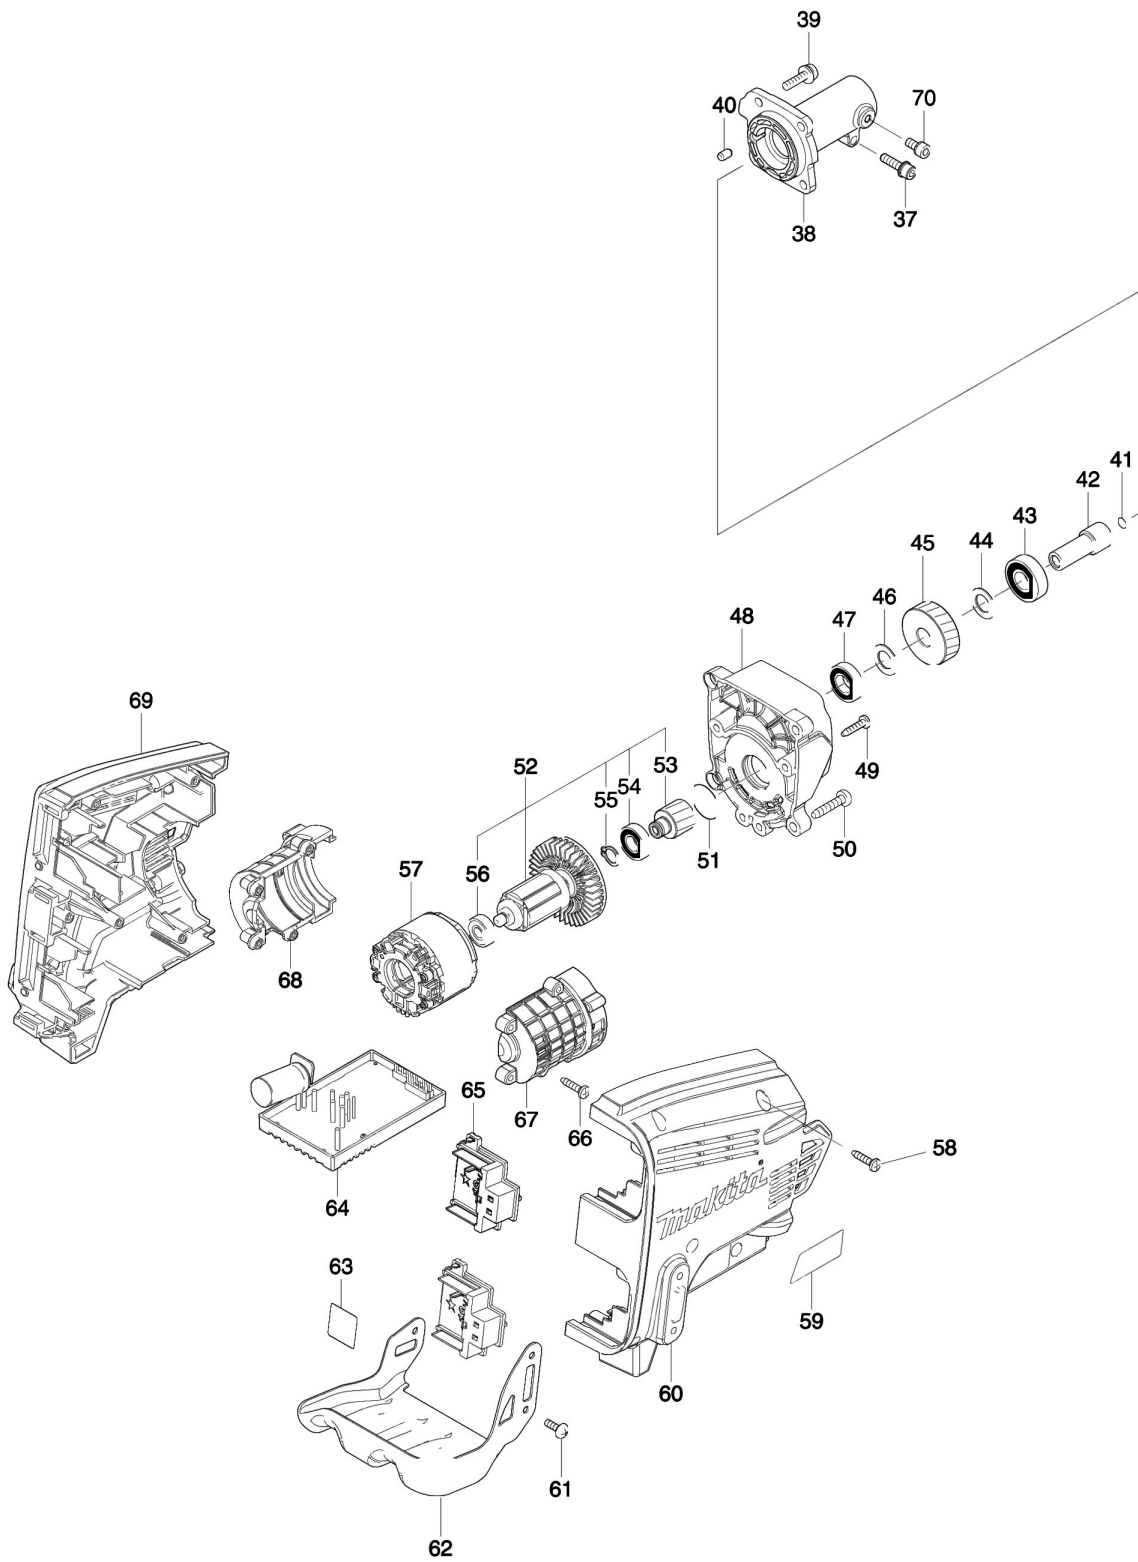

Nr.	Part nr.	Name
001	183G31-7	Behuizing Dux360
001C10	931202-6	Zeskantmoer M5 A
002	457773-0	Deblokkeer Handel Dux60
003	233101-1	Drukveer 4
004	457771-4	Schakelaarhandel Dux60
005	650709-0	Schakelaar C3Jw-1-P Bhr242
006	144570-0	Subregelcircuit DUX60 P
007	233540-5	Torsieveer 11 Ebh253U
008	922233-6	ZESKANTBOUT EM4351UH P
009	183G31-7	Behuizing Dux360
009C10	931202-6	Zeskantmoer M5 A
010	266326-2	Tap Schroef 4X18mm P
011	141499-1	As Bub361Z
011	898125-0	Waarschuwingslabel Bux361
012	141238-9	Binnenas Ux361Dz
013	961052-5	Borgring S-12
014	922232-8	Inbusbout M5X20 A
015	168478-4	Hanger Bbc231U
015C10	931202-6	Zeskantmoer M5 A
016	451601-1	Afstandhouder Bbc300L
017	457269-1	Pijphouder Dux60
018	922244-1	Vleugelbout M5X25Mm
019	424942-8	Demper Dux60
020	347114-7	Klembeugel 35, Onder
021	347113-9	Klembeugel 35, Boven
022	457772-2	Beugelhandgreep Dux60
022C10	263005-3	Rubber Pen 6 AC320H P
023	922232-8	Inbusbout M5X20 A
024	266034-5	Tapschroef Ct4X16 A
025	452840-6	Kap Tbv Ontgrendelknop Bub361Z
026	452839-1	Ontgrendelknop Bux361
027	265596-0	Inbusbout M6X40
028	318750-6	Verbindingsstuk Bux361 P
029	922211-6	Inbusbout M5X12
030	922342-1	Inbusbout M6X25 P
031	931302-2	Zeskantmoer M6
032	272268-0	Handel Bux361Z
033	253332-6	Dunne Ring 6 Rt0700
034	213105-9	O-Ring 11
035	252159-1	Zeskantmoer M6 Sp6000/Bss500
036	259054-6	Stopring E-8 A
037	922232-8	Inbusbout M5X20 A
038	319609-0	Steelsteun Dux60
039	911233-1	Kruiskopschroef 5X20
040	263002-9	Rubber Pen 4 6413 A
041	213045-1	O-Ring 6 An250/Bo3711